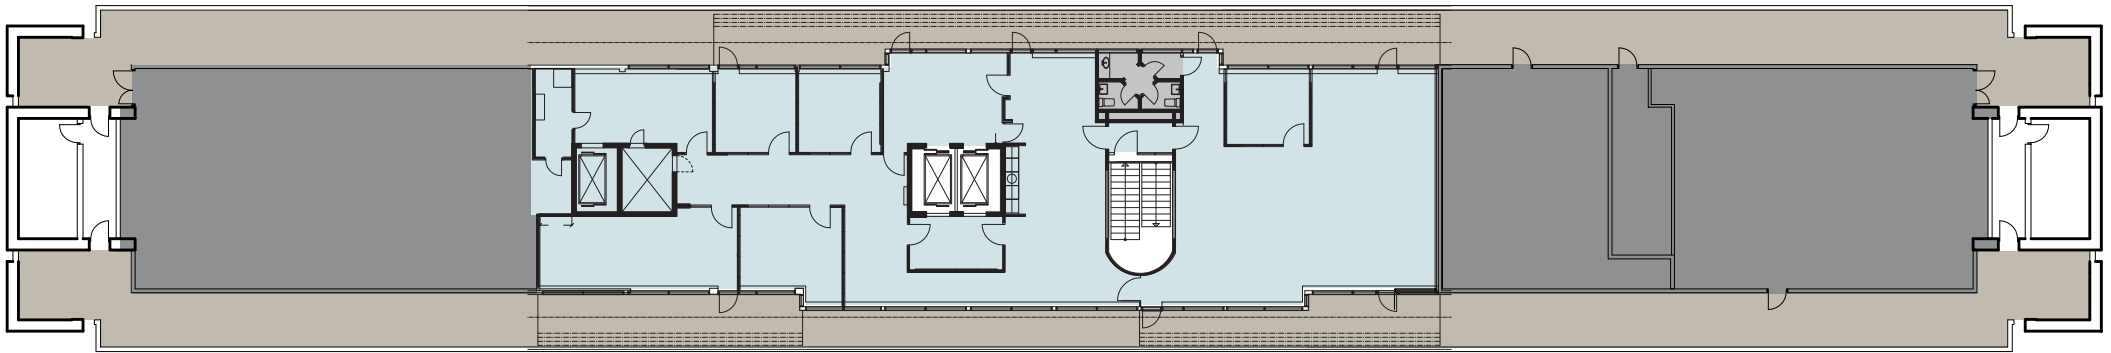

# Midtermolen

Fleksible kontorlejemål 484 m<sup>2</sup> i København Ø

Sal 5

Søndre Frihavn

Midtermolen

25m